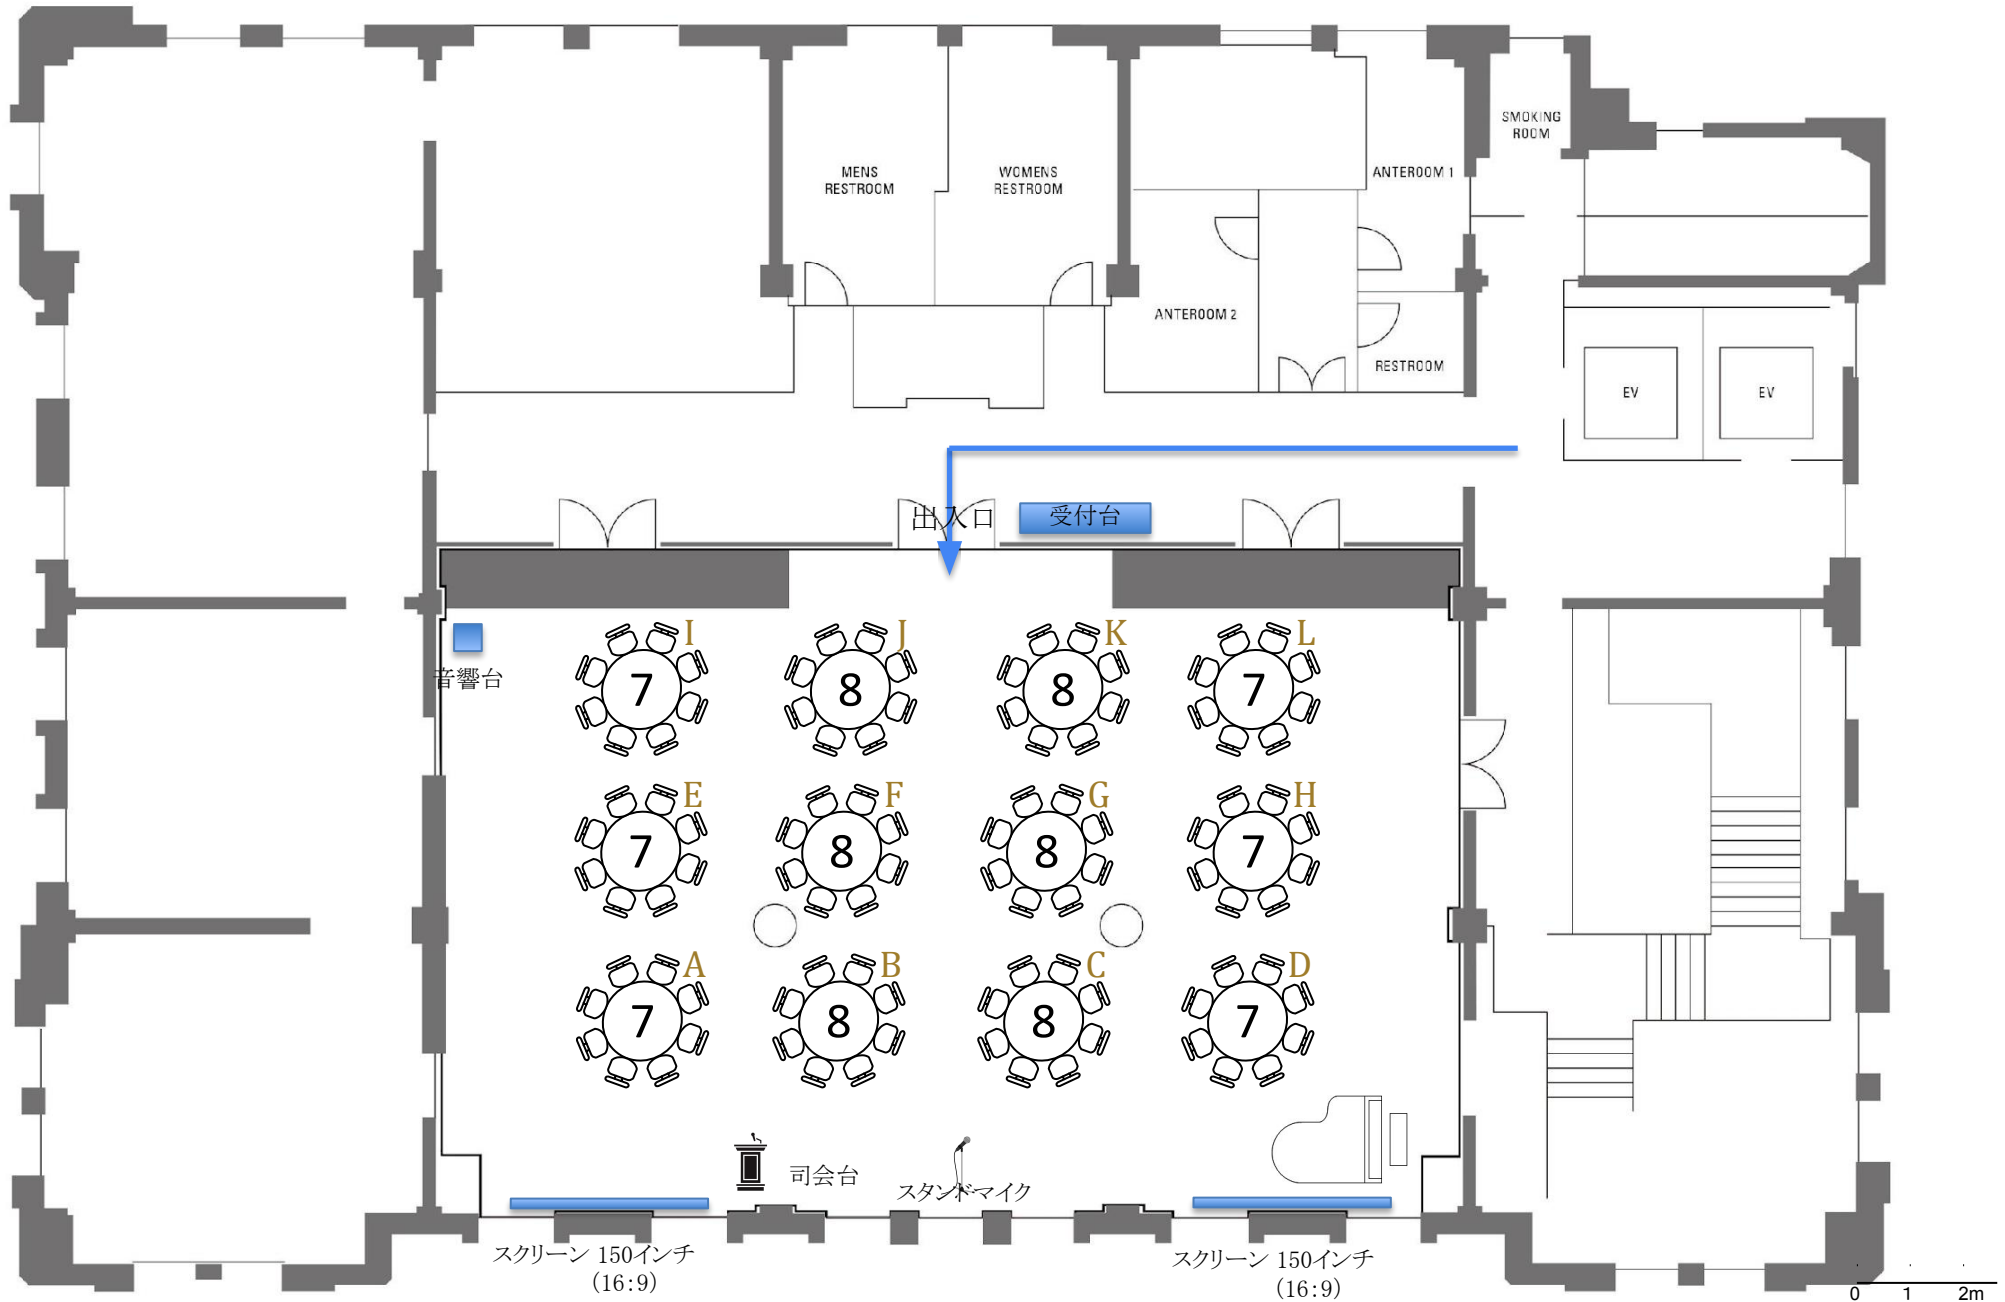

5F THE CONDOR HALL

[会場を見る](#)

[8名様×4卓=32名様、7名様×4卓=28名様 計60名様] ※1卓最大8名様掛け

縮尺: 1/150

5F THE CONDOR HALL

[会場を見る](#)

[8名様×7卓=56名様、7名様×2卓=14名様 計70名様] ※1卓最大8名様掛け

縮尺: 1/150

5F THE CONDOR HALL

[▶会場を見る](#)

[8名様×10卓=80名様 計80名様] ※1卓最大8名様掛け

縮尺: 1/150

5F THE CONDOR HALL

[▶会場を見る](#)

[8名様×6卓=48名様、7名様×6卓=42名様 計90名様] ※1卓最大8名様掛け

5F THE CONDER HALL

[▶会場を見る](#)

[8名様×9卓=72名様、7名様×4卓=28名様 計100名様] ※1卓最大8名様掛け

0 1 2m

縮尺: 1/150

5F THE CONDOR HALL

[▶会場を見る](#)

[8名様×12卓=96名様、7名様×2卓=14名様 **計110名様**] ※1卓最大8名様掛け

0 1 2m

縮尺: 1/150

5F THE CONDOR HALL

[▶会場を見る](#)

[8名様×15卓=120名様 計120名様] ※1卓最大8名様掛け

縮尺: 1/150

5F THE CONDER HALL [会場を見る](#)

[8名様×11卓=88名様、7名様×6卓=42名様 計130名様] ※1卓最大8名様掛け

5F THE CONDER HALL [会場を見る](#)