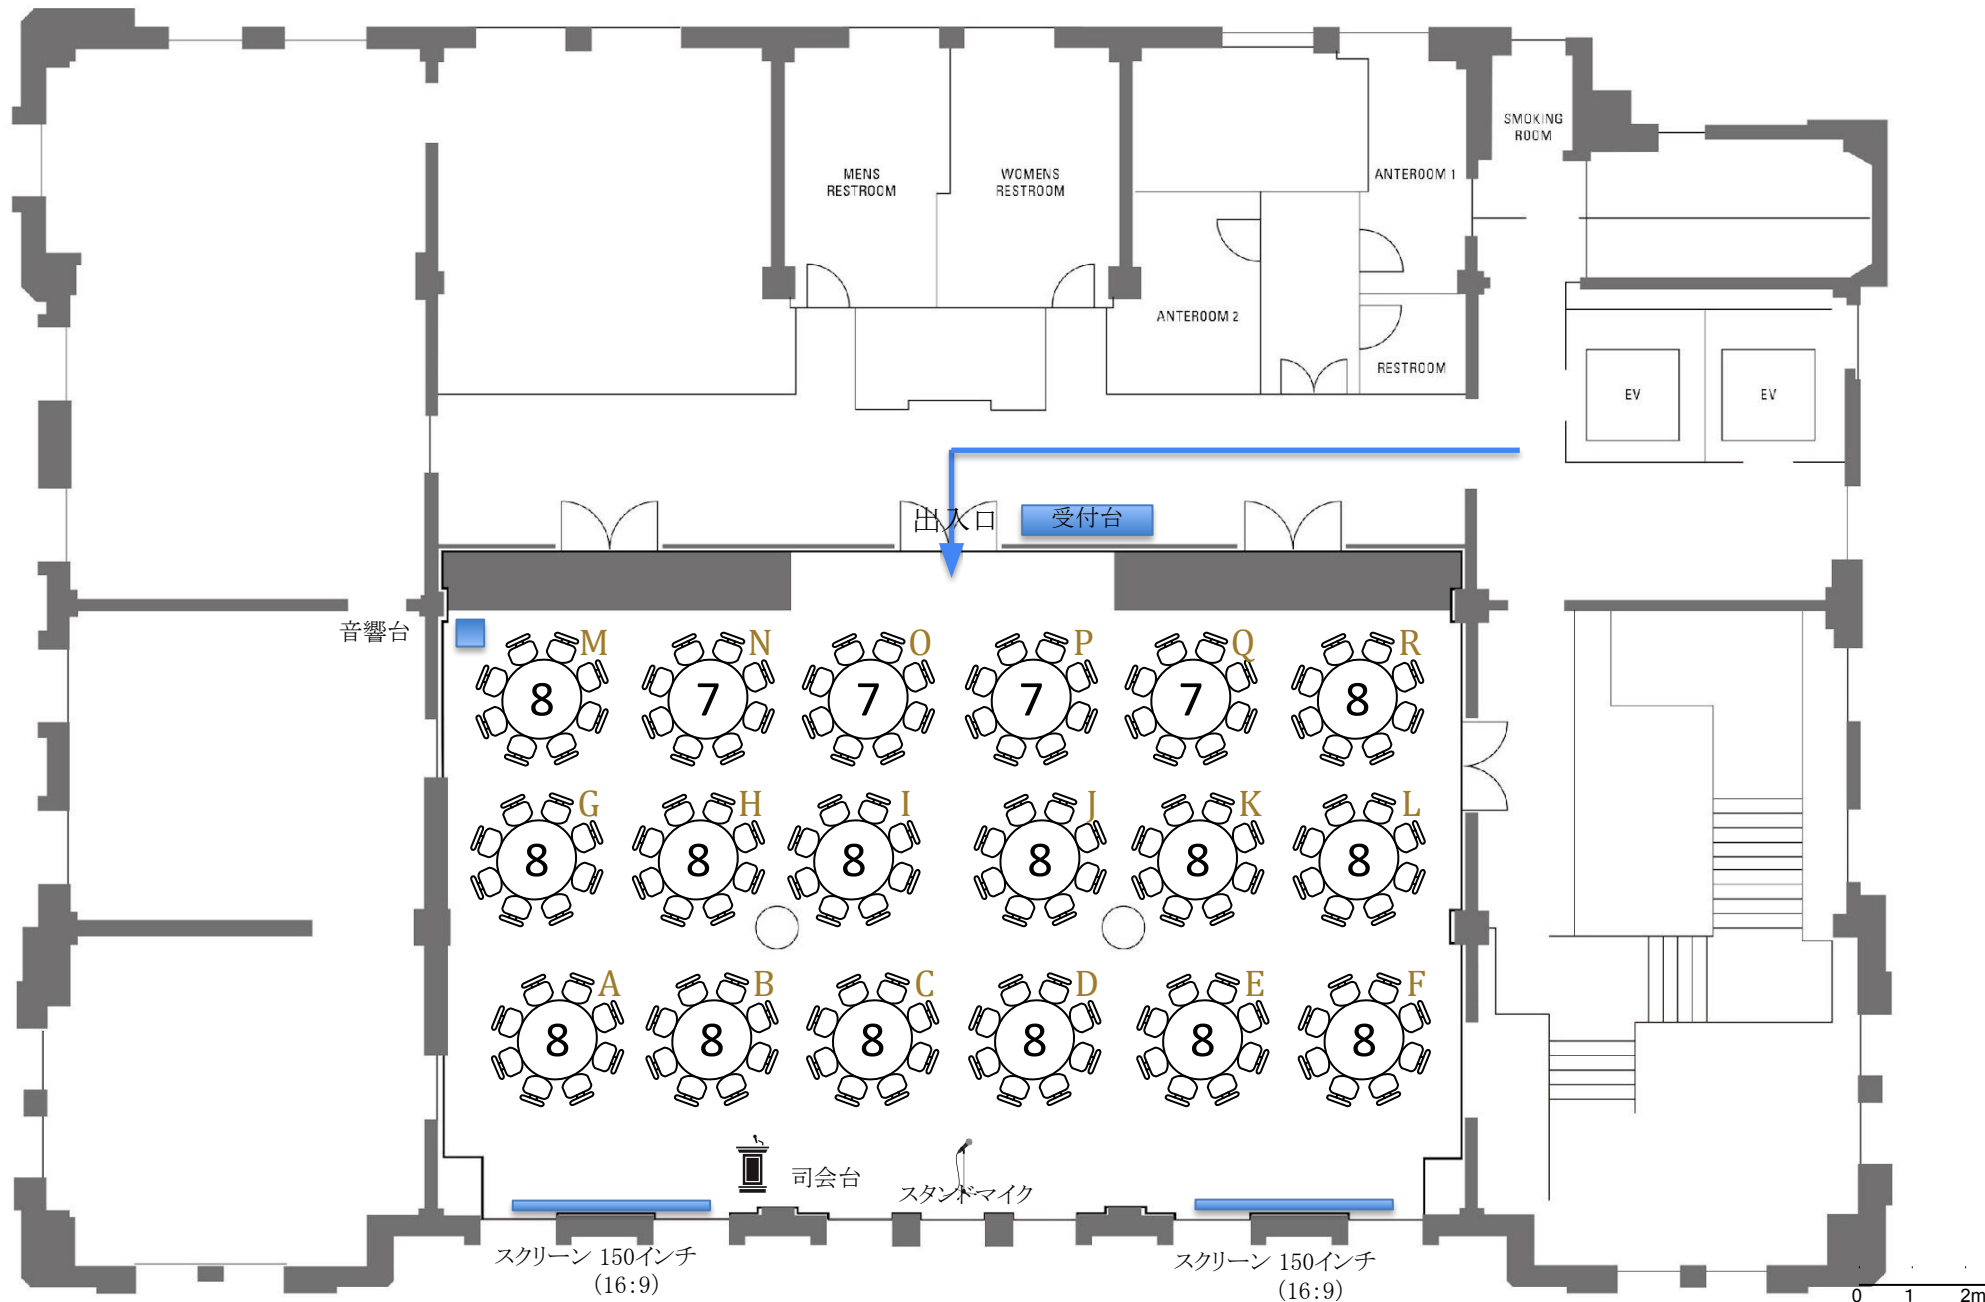

5F THE CONDOR HALL

[会場を見る](#)

[8名様×4卓=32名様、7名様×4卓=28名様 計60名様] ※1卓最大8名様掛け

縮尺: 1/150

5F THE CONDOR HALL

[会場を見る](#)

[8名様×7卓=56名様、7名様×2卓=14名様 計70名様] ※1卓最大8名様掛け

縮尺: 1/150

[▶会場を見る](#)

[8名様×9卓=72名様、7名様×4卓=28名様 計100名様] ※1卓最大8名様掛け

0 1 2m

縮尺: 1/150

5F THE CONDOR HALL

[▶会場を見る](#)

[8名様×12卓=96名様、7名様×2卓=14名様 **計110名様**] ※1卓最大8名様掛け

0 1 2m

縮尺: 1/150

5F THE CONDOR HALL

[▶会場を見る](#)

[8名様×15卓=120名様 計120名様] ※1卓最大8名様掛け

縮尺: 1/150

5F THE CONDER HALL [会場を見る](#)

[8名様×11卓=88名様、7名様×6卓=42名様 計130名様] ※1卓最大8名様掛け

5F THE CONDER HALL [会場を見る](#)

[8名様×14卓=112名様、7名様×4卓=28名様 計140名様] ※1卓最大8名様掛け

0 1 2m

縮尺: 1/150

5F THE CONDOR HALL [会場を見る](#)

[8名様×19卓=152名様 計152名様] ※1卓最大8名様掛け

0 1 2m

縮尺: 1/150