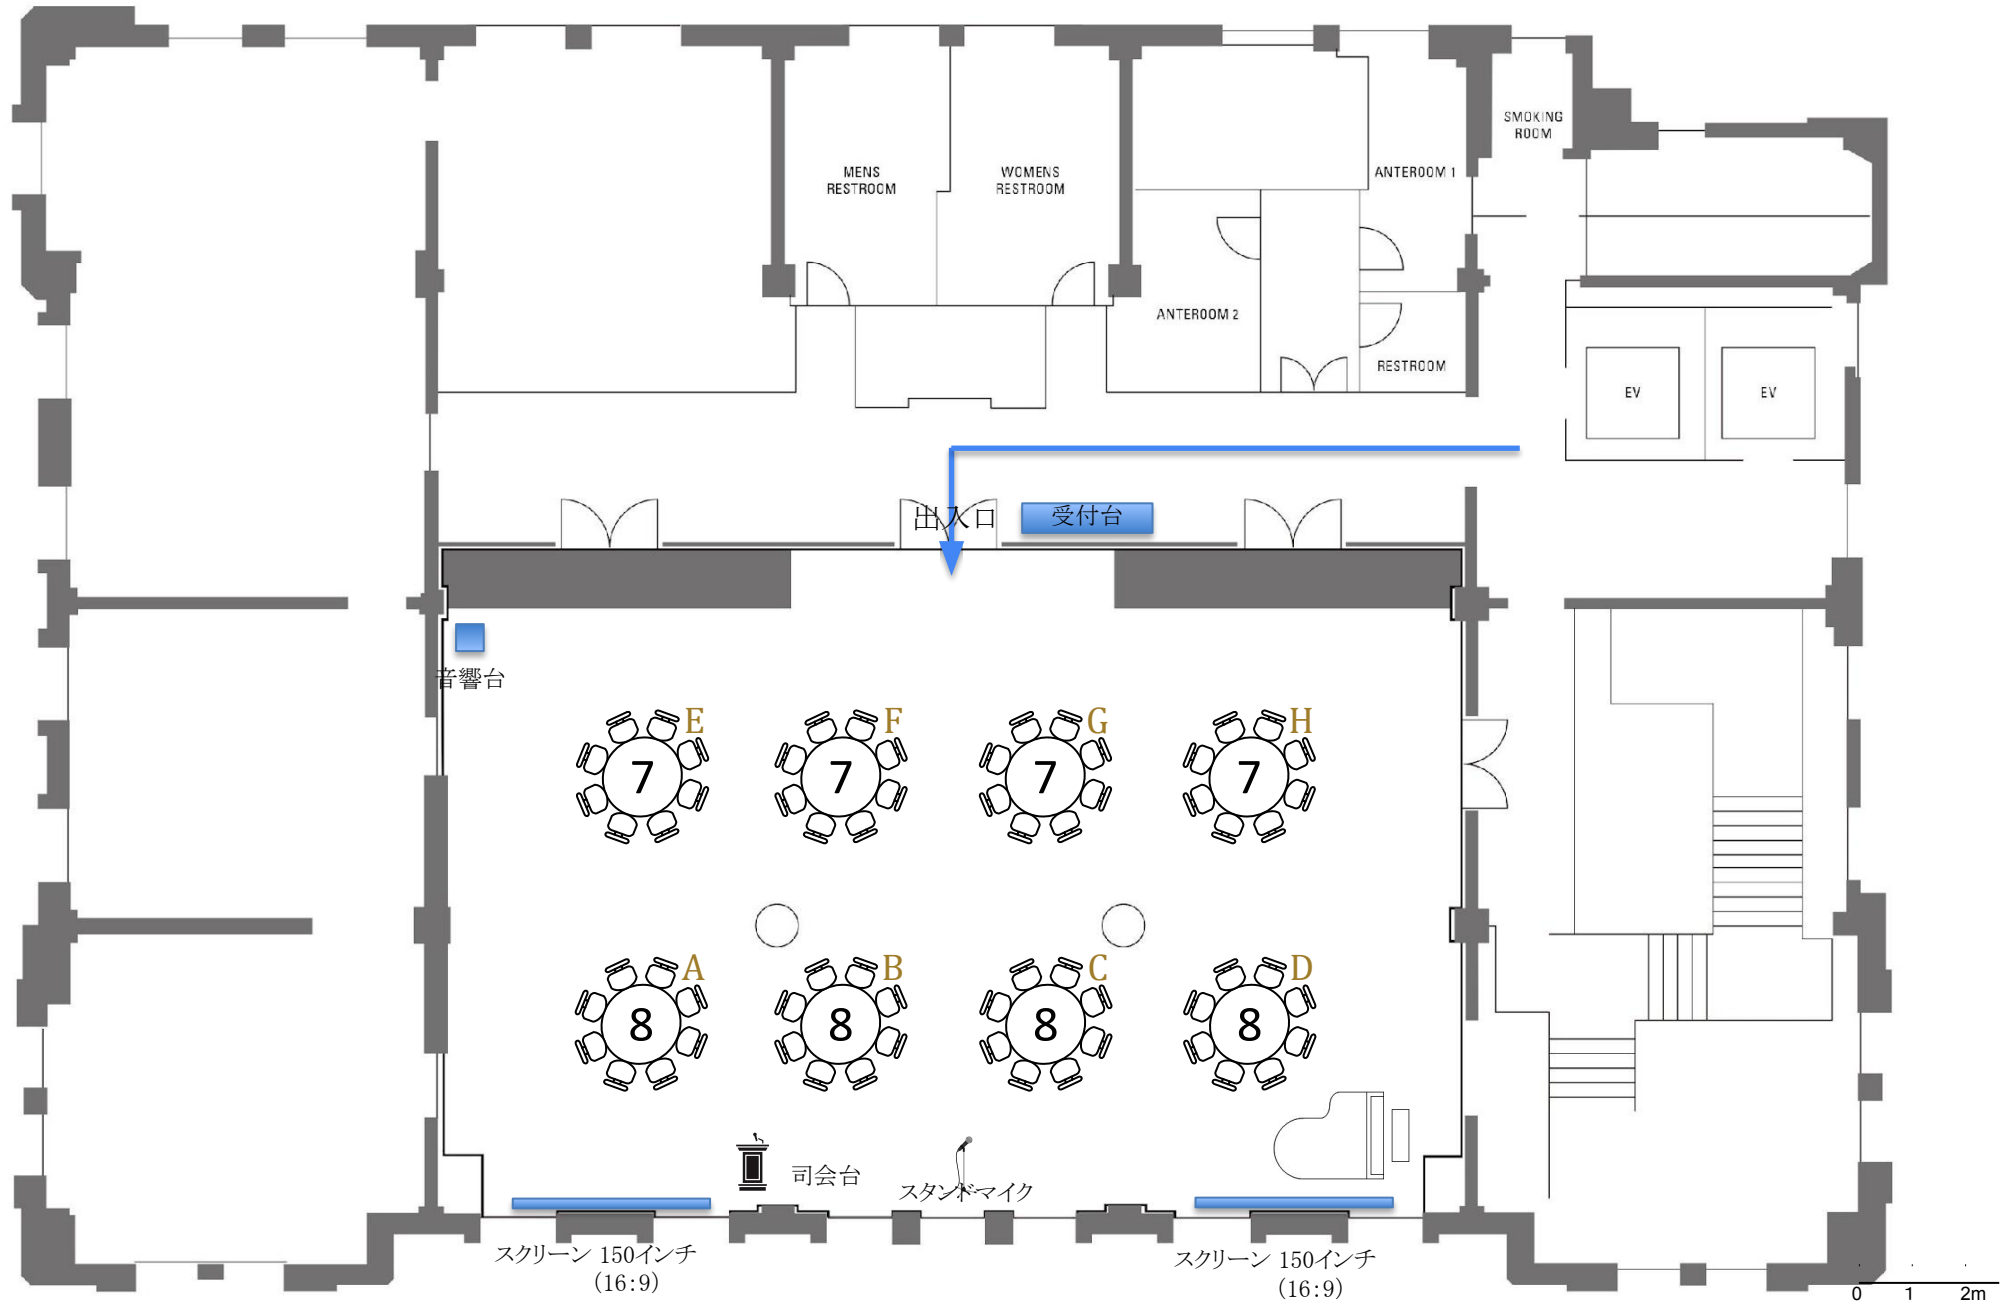

5F THE CONDOR HALL

[会場を見る](#)

[8名様×5卓=40名様 計40名様] ※1卓最大8名様掛け

0 1 2m

縮尺: 1/150

5F THE CONDOR HALL

[▶会場を見る](#)

[8名様×1卓=8名様、7名様×6卓=42名様 計50名様] ※1卓最大8名様掛け

5F THE CONDOR HALL

[会場を見る](#)

[8名様×4卓=32名様、7名様×4卓=28名様 計60名様] ※1卓最大8名様掛け

縮尺: 1/150

5F THE CONDOR HALL

[会場を見る](#)

[8名様×7卓=56名様、7名様×2卓=14名様 計70名様] ※1卓最大8名様掛け

縮尺: 1/150

5F THE CONDOR HALL

[▶会場を見る](#)

[8名様×10卓=80名様 計80名様] ※1卓最大8名様掛け

縮尺: 1/150

5F THE CONDOR HALL

[▶会場を見る](#)

[8名様×6卓=48名様、7名様×6卓=42名様 計90名様] ※1卓最大8名様掛け

5F THE CONDER HALL

[▶会場を見る](#)

[8名様×9卓=72名様、7名様×4卓=28名様 計100名様] ※1卓最大8名様掛け

0 1 2m

縮尺: 1/150

5F THE CONDOR HALL

[▶会場を見る](#)

[8名様×12卓=96名様、7名様×2卓=14名様 **計110名様**] ※1卓最大8名様掛け

0 1 2m