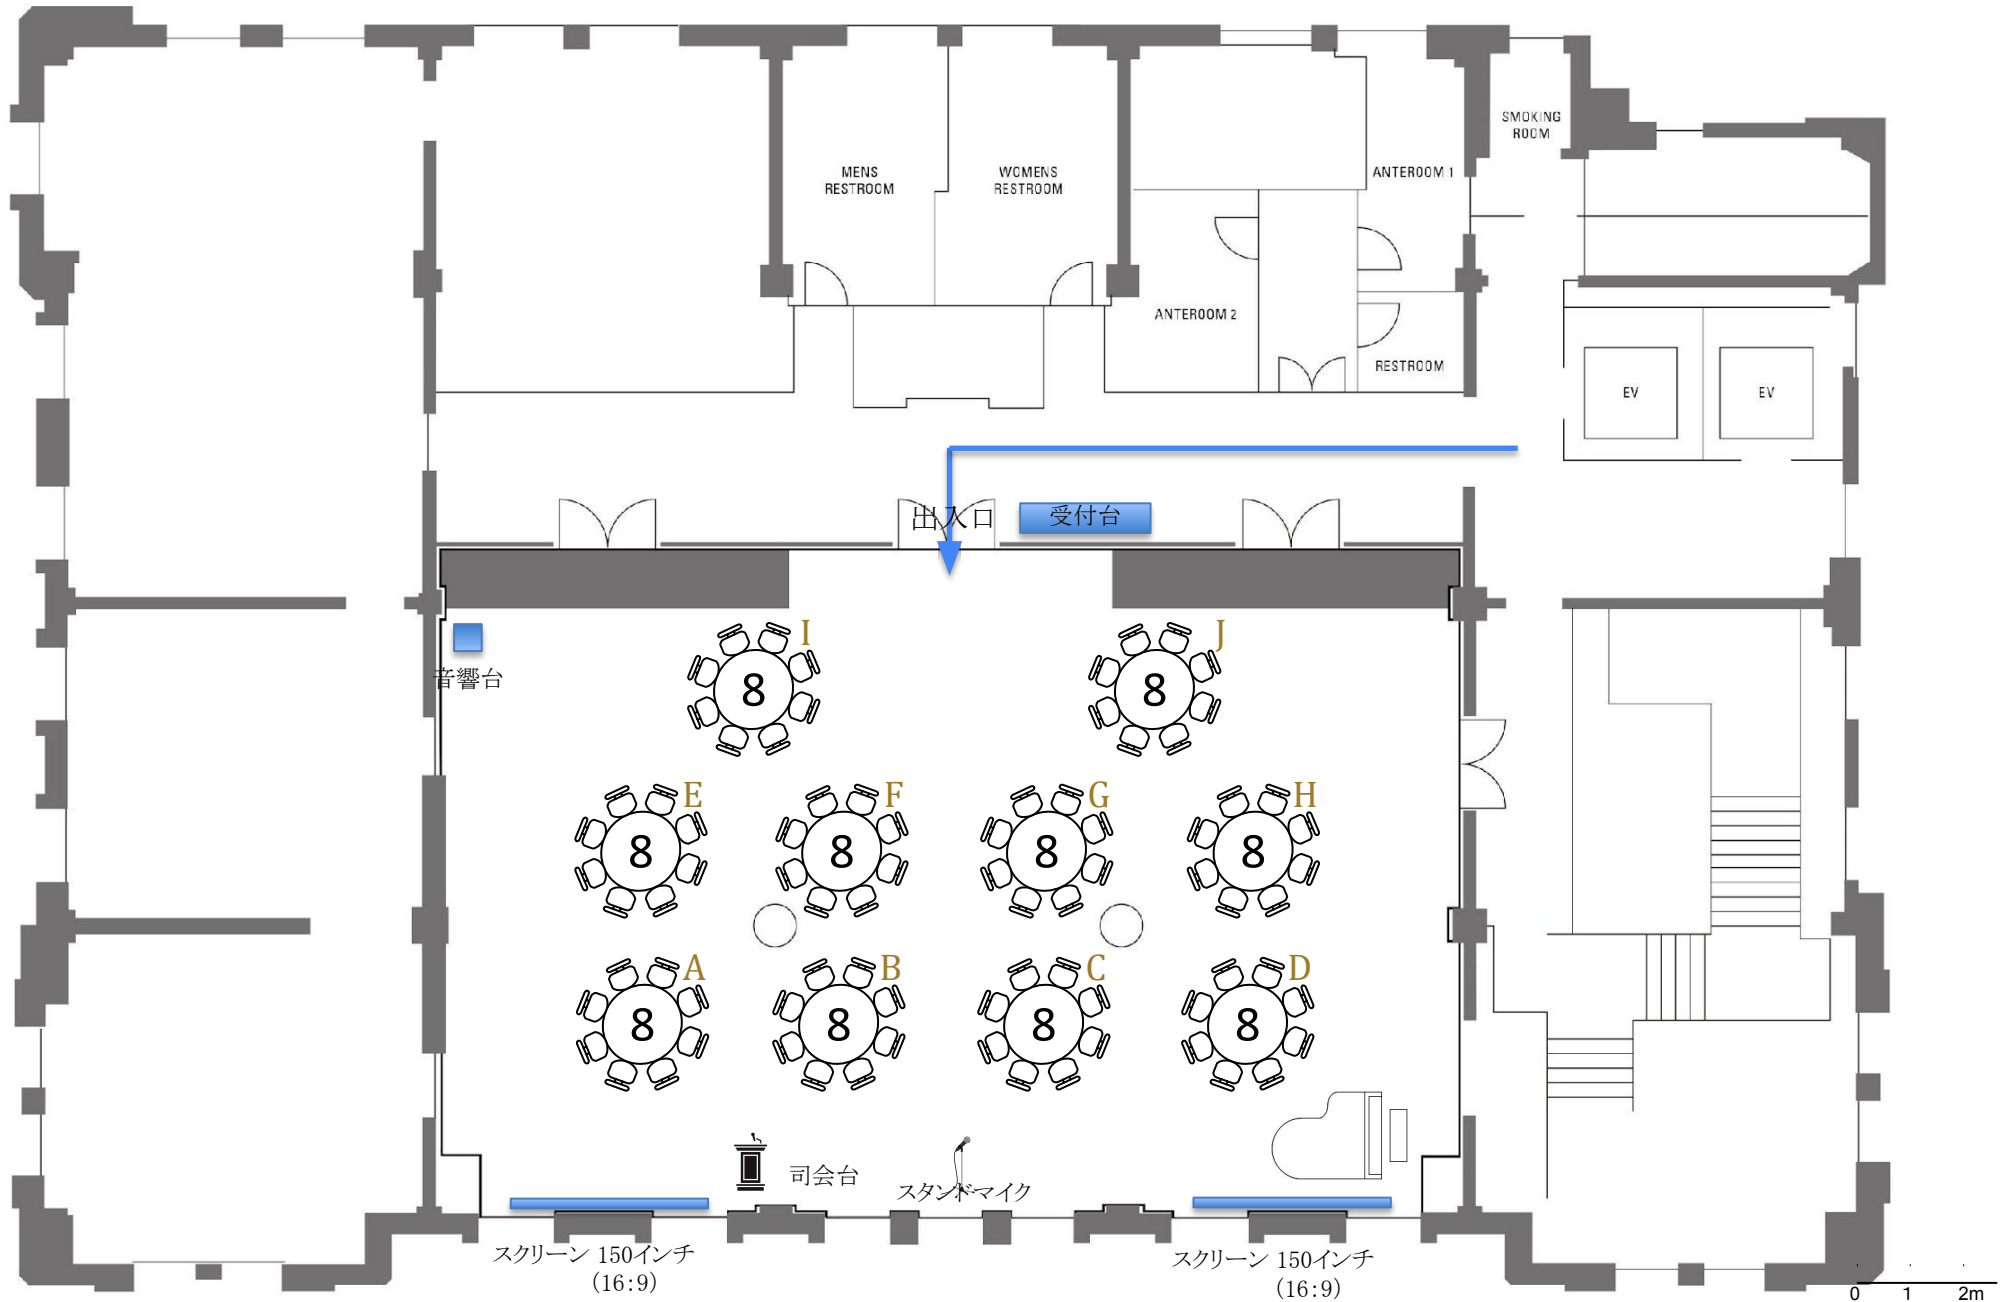

5F THE CONDOR HALL

[会場を見る](#)

[8名様×5卓=40名様 計40名様] ※1卓最大8名様掛け

0 1 2m

縮尺: 1/150

5F THE CONDOR HALL

[▶会場を見る](#)

[8名様×1卓=8名様、7名様×6卓=42名様 計50名様] ※1卓最大8名様掛け

5F THE CONDOR HALL

[会場を見る](#)

[8名様×4卓=32名様、7名様×4卓=28名様 計60名様] ※1卓最大8名様掛け

縮尺: 1/150

5F THE CONDOR HALL

[会場を見る](#)

[8名様×7卓=56名様、7名様×2卓=14名様 計70名様] ※1卓最大8名様掛け

縮尺: 1/150

5F THE CONDOR HALL

[▶会場を見る](#)

[8名様×10卓=80名様 計80名様] ※1卓最大8名様掛け

縮尺: 1/150

5F THE CONDOR HALL

[▶会場を見る](#)

[8名様×6卓=48名様、7名様×6卓=42名様 計90名様] ※1卓最大8名様掛け

5F THE CONDER HALL

[▶会場を見る](#)

[8名様×9卓=72名様、7名様×4卓=28名様 計100名様] ※1卓最大8名様掛け

0 1 2m

縮尺: 1/150

5F THE CONDOR HALL

[▶会場を見る](#)

[8名様×12卓=96名様、7名様×2卓=14名様 **計110名様**] ※1卓最大8名様掛け

0 1 2m