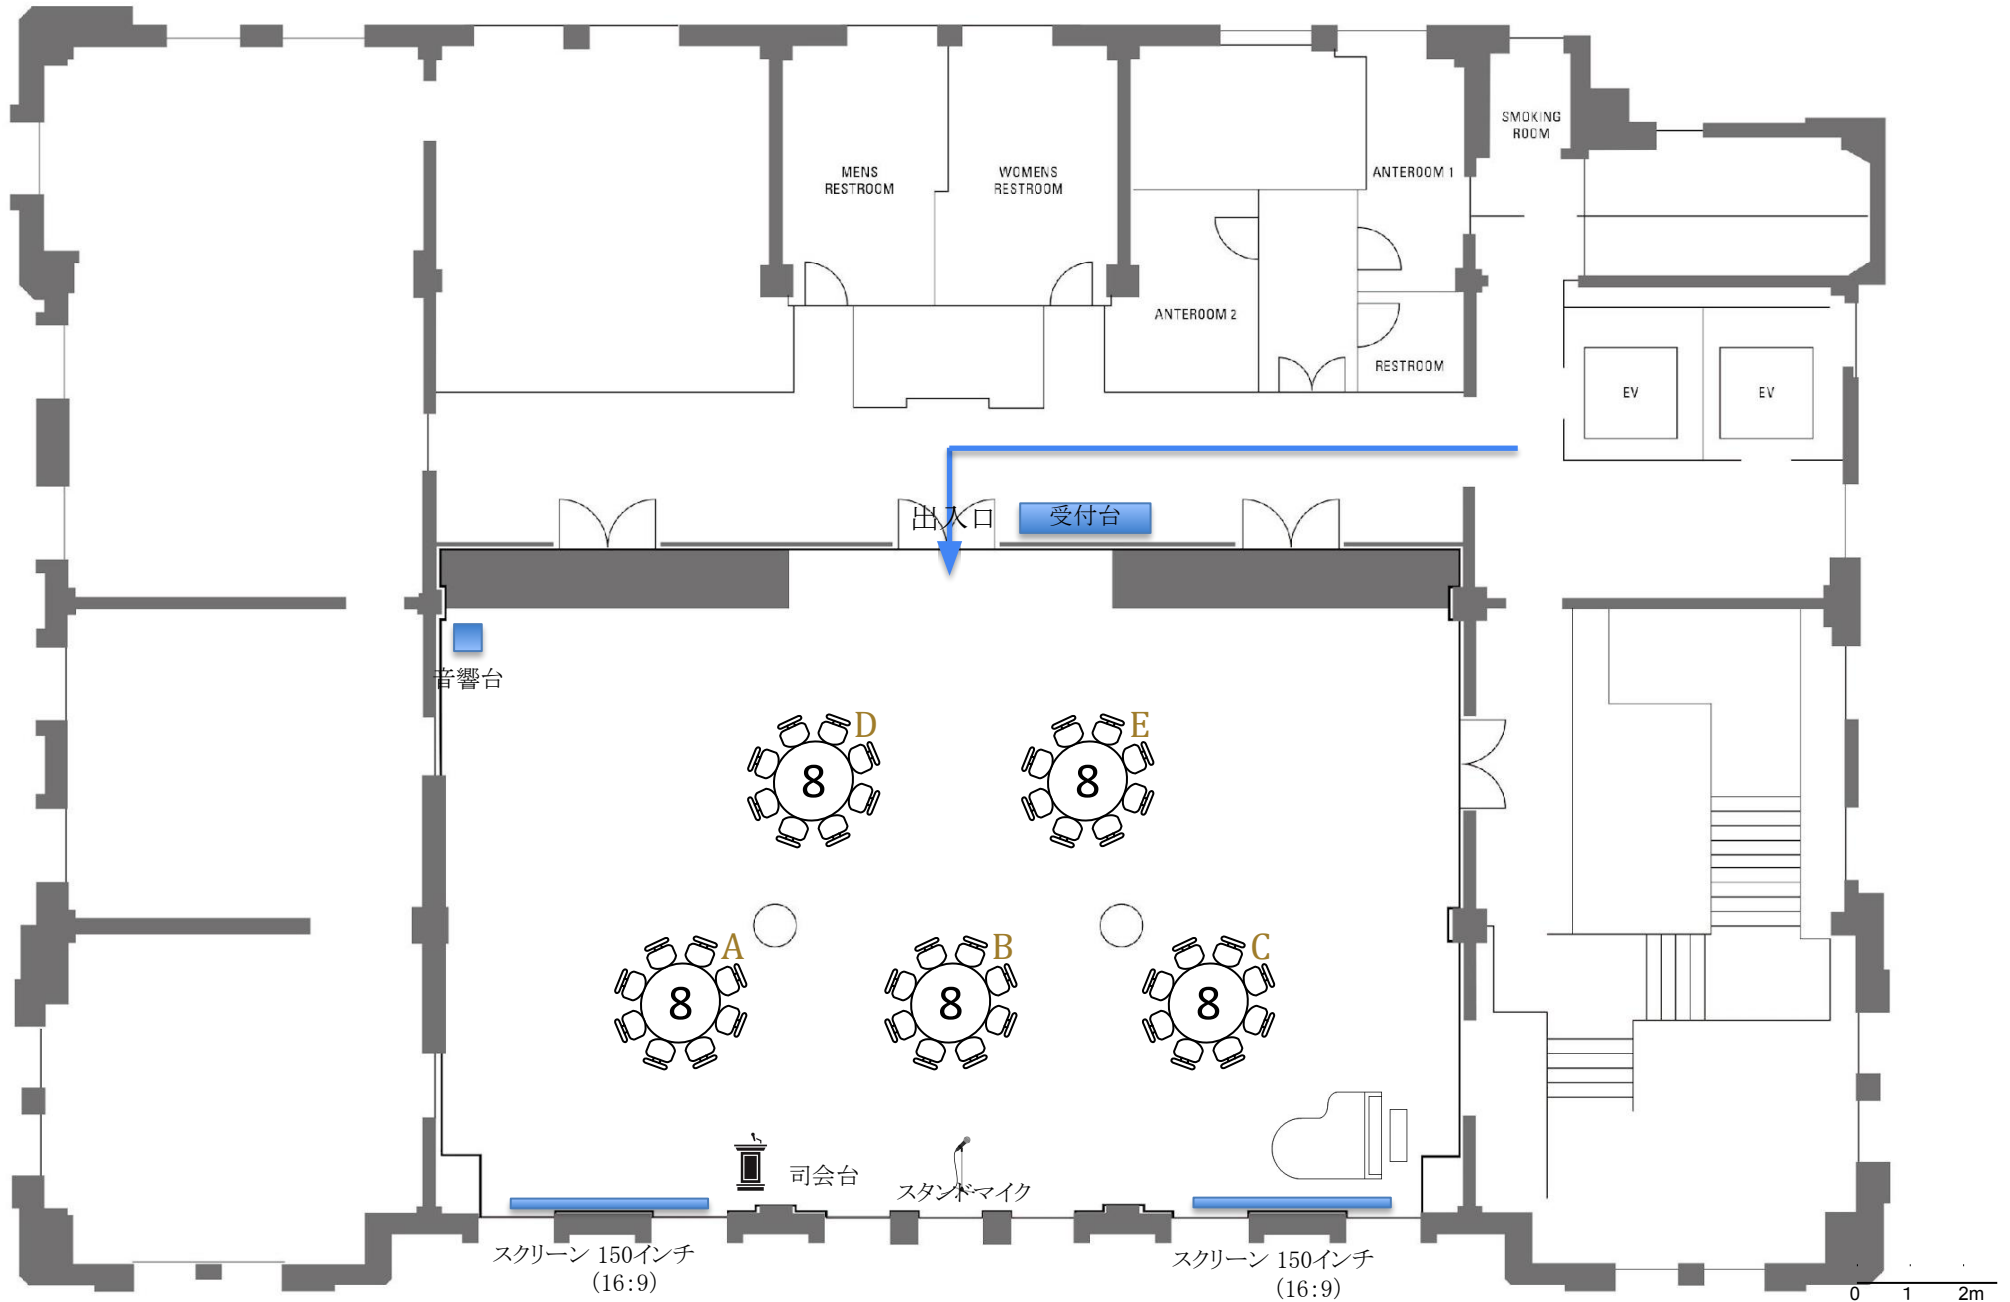

5F THE CONDOR HALL

[会場を見る](#)

[8名様×5卓=40名様 計40名様] ※1卓最大8名様掛け

0 1 2m

縮尺: 1/150

5F THE CONDOR HALL

[▶会場を見る](#)

[8名様×1卓=8名様、7名様×6卓=42名様 計50名様] ※1卓最大8名様掛け

5F THE CONDOR HALL

[会場を見る](#)

[8名様×4卓=32名様、7名様×4卓=28名様 計60名様] ※1卓最大8名様掛け

縮尺: 1/150

5F THE CONDOR HALL

[会場を見る](#)

[8名様×7卓=56名様、7名様×2卓=14名様 計70名様] ※1卓最大8名様掛け

縮尺: 1/150

5F THE CONDOR HALL

[▶会場を見る](#)

[8名様×10卓=80名様 計80名様] ※1卓最大8名様掛け

縮尺: 1/150

5F THE CONDOR HALL

[▶会場を見る](#)

[8名様×6卓=48名様、7名様×6卓=42名様 計90名様] ※1卓最大8名様掛け

5F THE CONDER HALL

[▶会場を見る](#)

[8名様×9卓=72名様、7名様×4卓=28名様 計100名様] ※1卓最大8名様掛け

0 1 2m

縮尺: 1/150

5F THE CONDOR HALL

[▶会場を見る](#)

[8名様×12卓=96名様、7名様×2卓=14名様 **計110名様**] ※1卓最大8名様掛け

0 1 2m