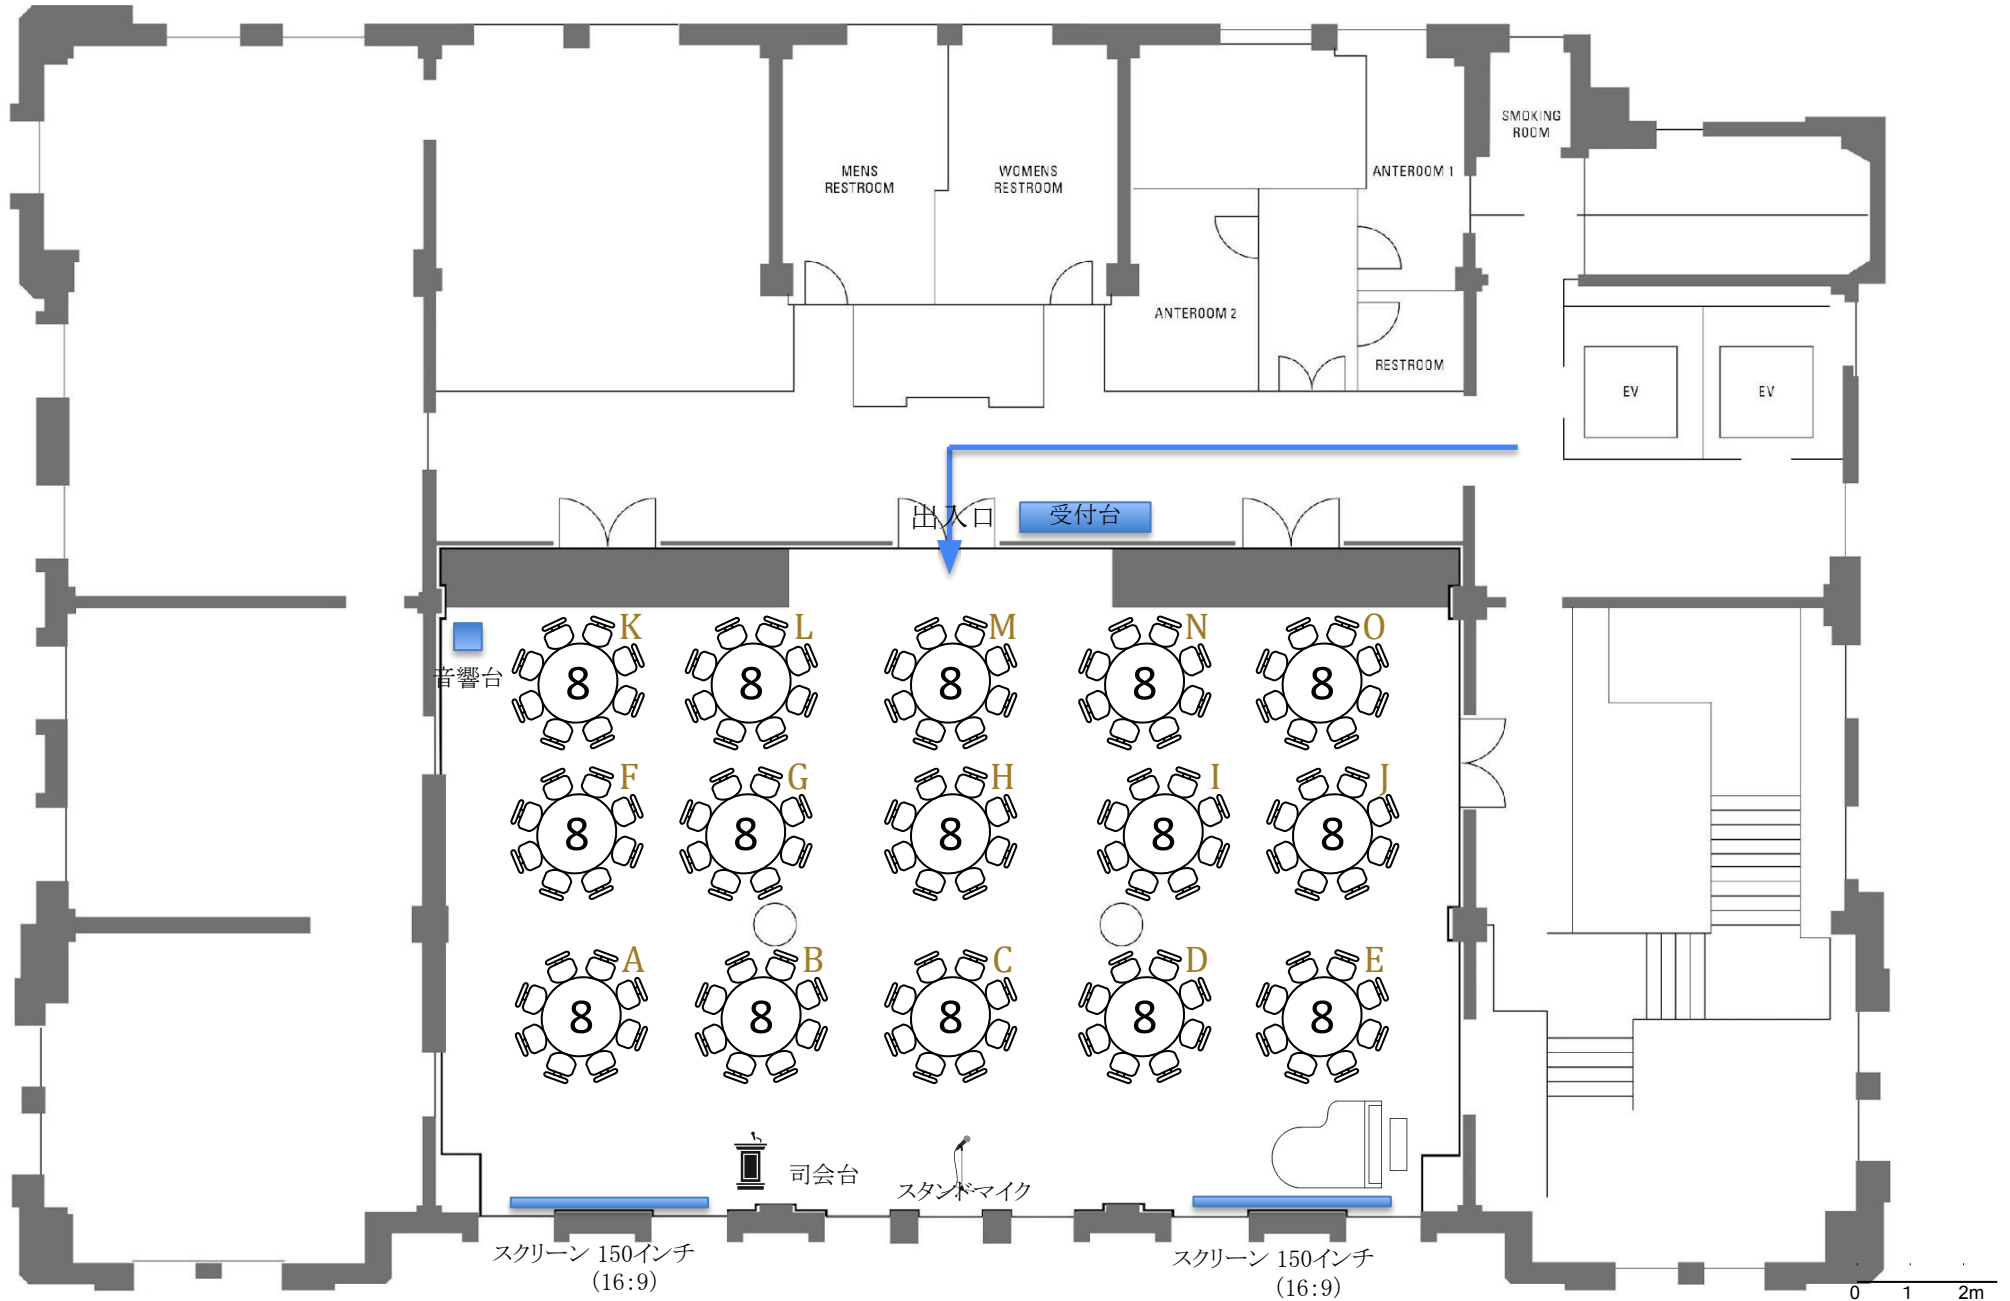

5F THE CONDOR HALL

[会場を見る](#)

[8名様×4卓=32名様、7名様×4卓=28名様 計60名様] ※1卓最大8名様掛け

縮尺: 1/150

5F THE CONDOR HALL

[会場を見る](#)

[8名様×7卓=56名様、7名様×2卓=14名様 計70名様] ※1卓最大8名様掛け

縮尺: 1/150

5F THE CONDOR HALL

[▶会場を見る](#)

[8名様×10卓=80名様 計80名様] ※1卓最大8名様掛け

縮尺: 1/150

5F THE CONDOR HALL

[▶会場を見る](#)

[8名様×6卓=48名様、7名様×6卓=42名様 計90名様] ※1卓最大8名様掛け

5F THE CONDER HALL

[▶会場を見る](#)

[8名様×9卓=72名様、7名様×4卓=28名様 計100名様] ※1卓最大8名様掛け

0 1 2m

縮尺: 1/150

5F THE CONDOR HALL

[▶会場を見る](#)

[8名様×12卓=96名様、7名様×2卓=14名様 **計110名様**] ※1卓最大8名様掛け

0 1 2m

縮尺: 1/150

5F THE CONDOR HALL

[▶会場を見る](#)

[8名様×15卓=120名様 計120名様] ※1卓最大8名様掛け

縮尺: 1/150

5F THE CONDER HALL [会場を見る](#)

[8名様×11卓=88名様、7名様×6卓=42名様 計130名様] ※1卓最大8名様掛け

5F THE CONDER HALL [会場を見る](#)