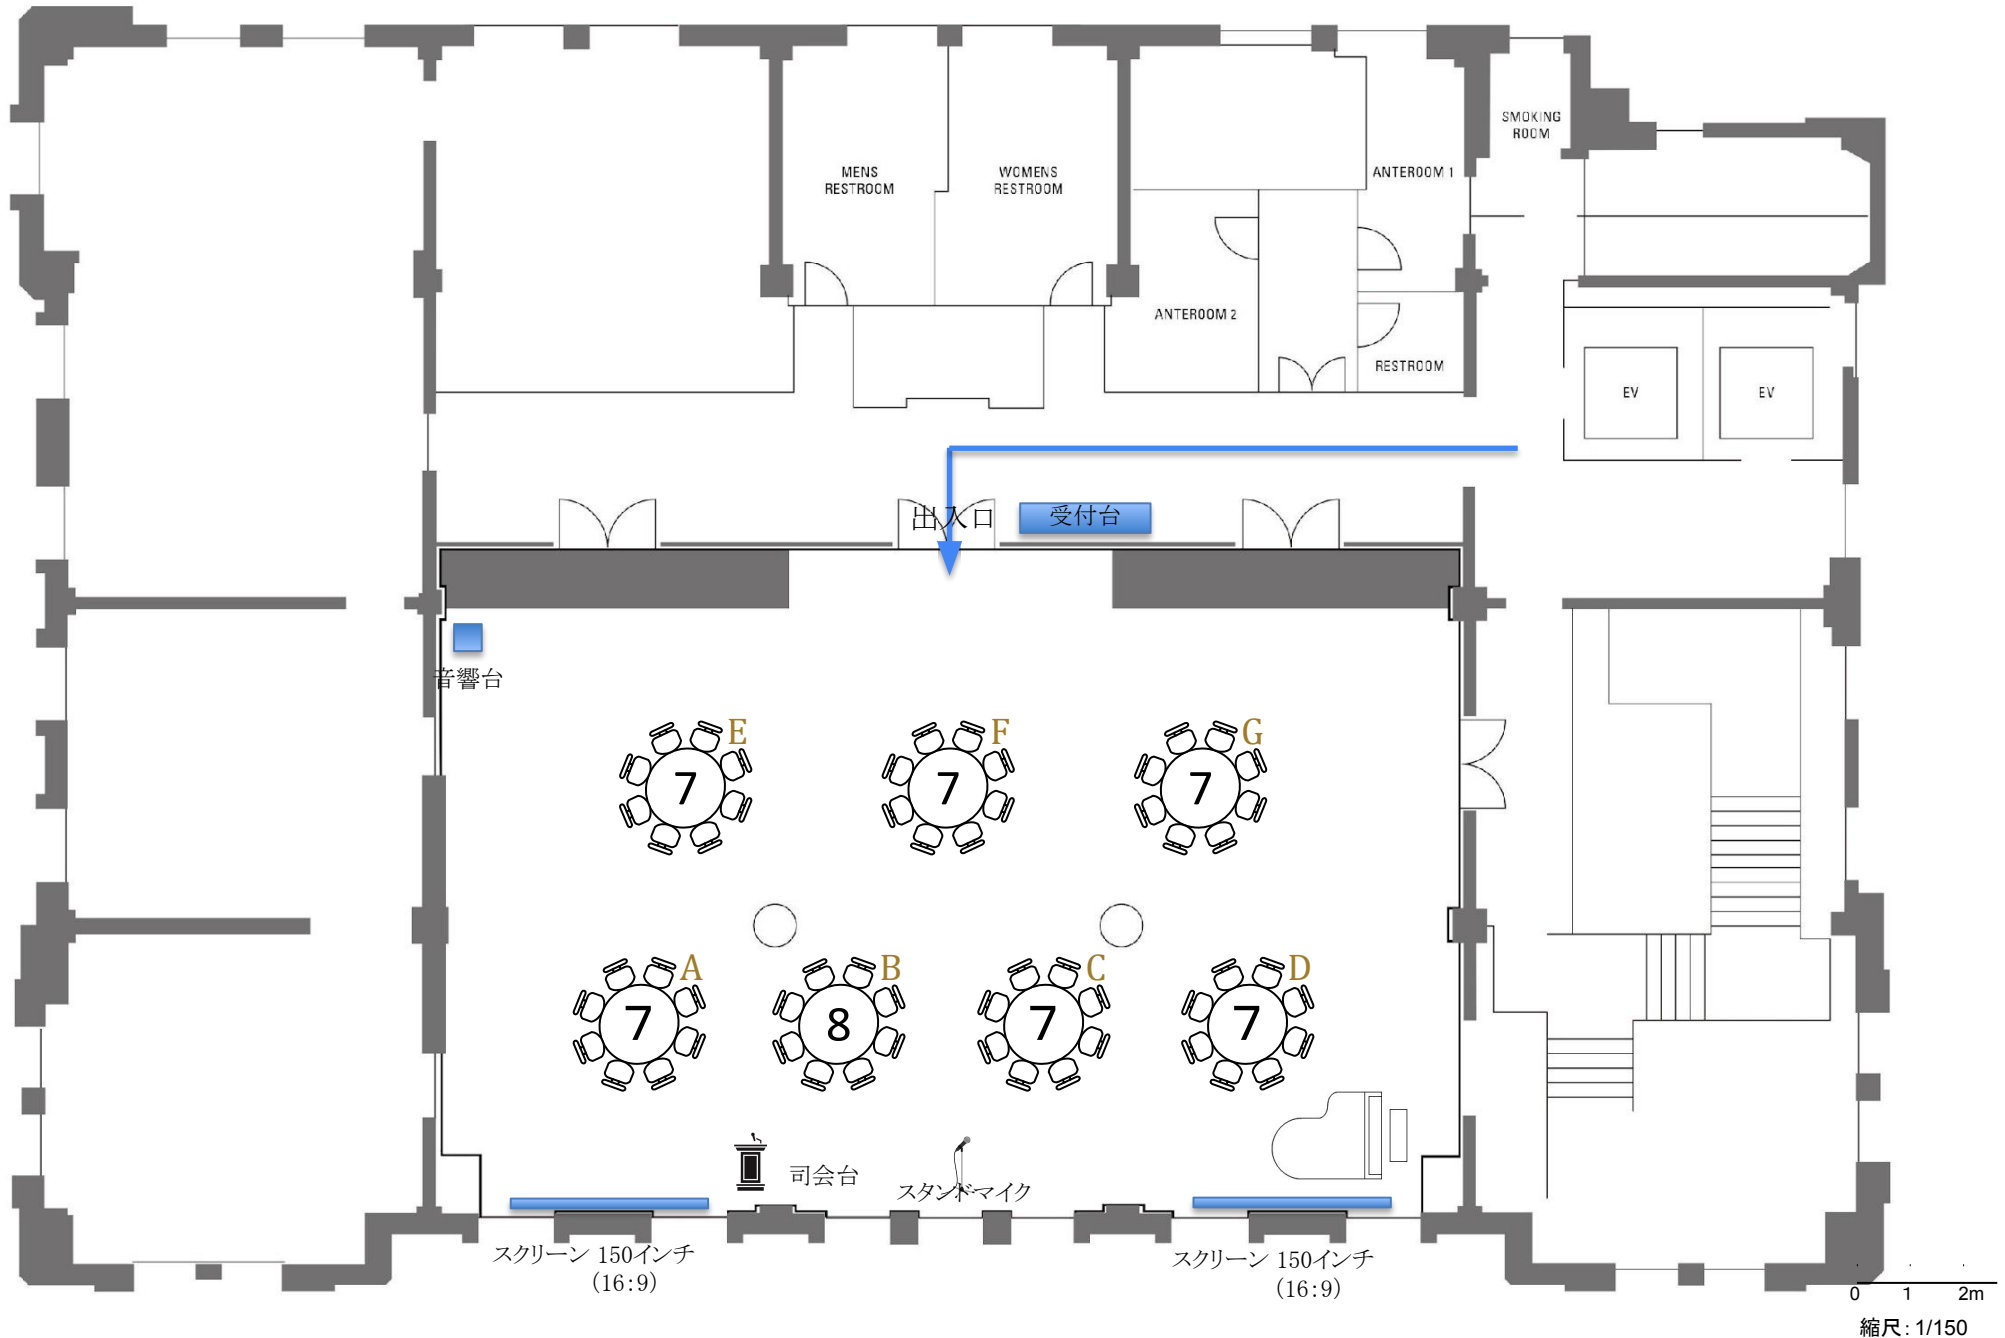

5F THE CONDOR HALL

[会場を見る](#)

[8名様×5卓=40名様 計40名様] ※1卓最大8名様掛け

0 1 2m

縮尺: 1/150

5F THE CONDOR HALL

[▶会場を見る](#)

[8名様×1卓=8名様、7名様×6卓=42名様 計50名様] ※1卓最大8名様掛け

5F THE CONDOR HALL

[会場を見る](#)

[8名様×4卓=32名様、7名様×4卓=28名様 計60名様] ※1卓最大8名様掛け

縮尺: 1/150

5F THE CONDOR HALL

[会場を見る](#)

[8名様×7卓=56名様、7名様×2卓=14名様 計70名様] ※1卓最大8名様掛け

縮尺: 1/150

5F THE CONDOR HALL

[▶会場を見る](#)

[8名様×10卓=80名様 計80名様] ※1卓最大8名様掛け

縮尺: 1/150

5F THE CONDOR HALL

[▶会場を見る](#)

[8名様×6卓=48名様、7名様×6卓=42名様 計90名様] ※1卓最大8名様掛け

5F THE CONDER HALL

[▶会場を見る](#)

[8名様×9卓=72名様、7名様×4卓=28名様 計100名様] ※1卓最大8名様掛け

0 1 2m

縮尺: 1/150

5F THE CONDOR HALL

[▶会場を見る](#)

[8名様×12卓=96名様、7名様×2卓=14名様 **計110名様**] ※1卓最大8名様掛け

0 1 2m