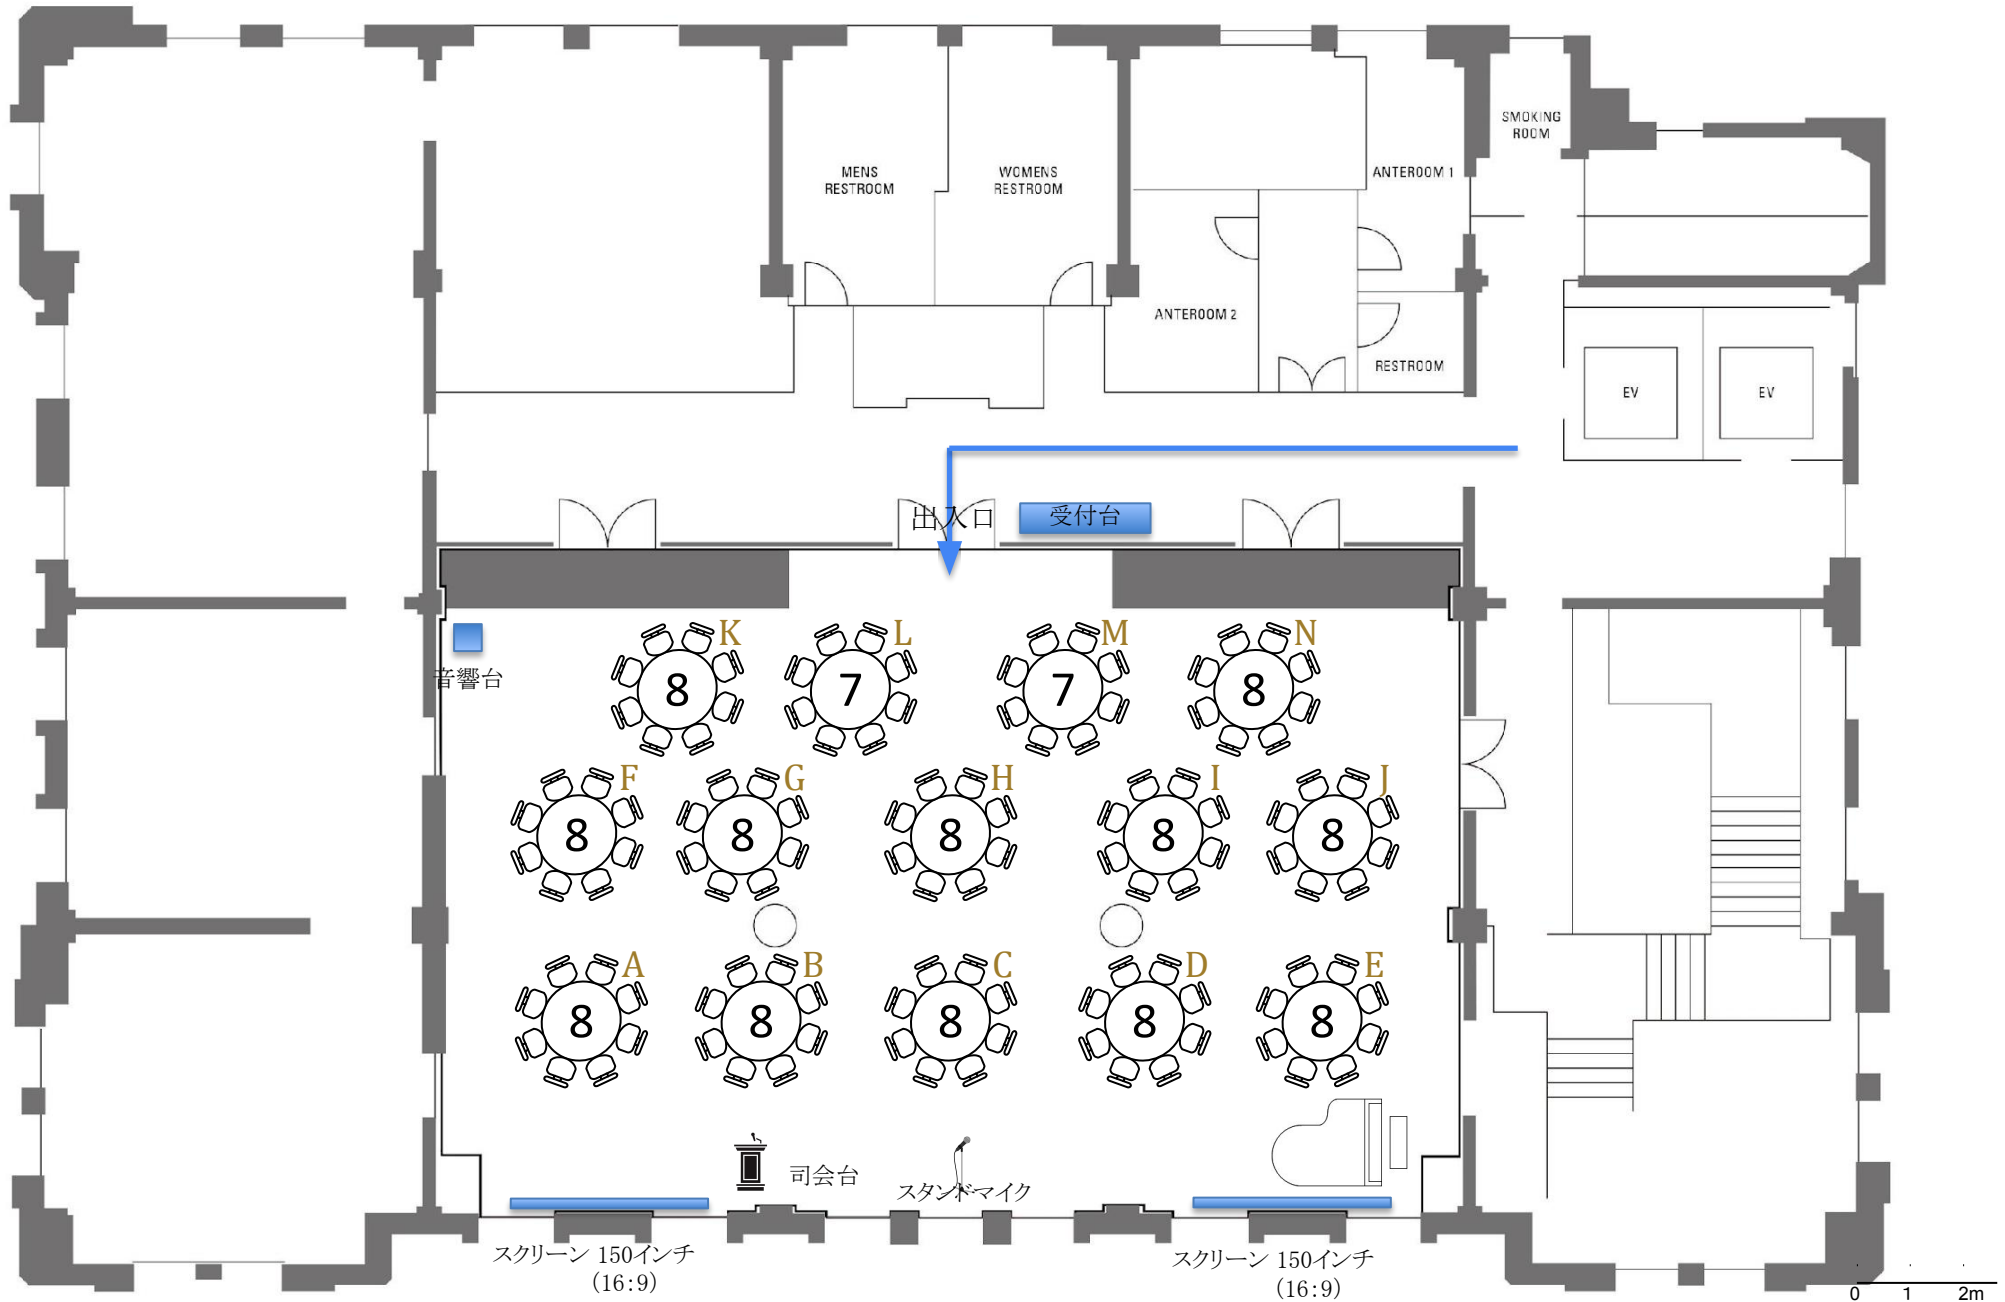

5F THE CONDOR HALL

[会場を見る](#)

[8名様×4卓=32名様、7名様×4卓=28名様 計60名様] ※1卓最大8名様掛け

縮尺: 1/150

5F THE CONDOR HALL

[会場を見る](#)

[8名様×7卓=56名様、7名様×2卓=14名様 計70名様] ※1卓最大8名様掛け

縮尺: 1/150

5F THE CONDOR HALL

[▶会場を見る](#)

[8名様×10卓=80名様 計80名様] ※1卓最大8名様掛け

縮尺: 1/150

5F THE CONDOR HALL

[▶会場を見る](#)

[8名様×6卓=48名様、7名様×6卓=42名様 計90名様] ※1卓最大8名様掛け

5F THE CONDER HALL

[▶会場を見る](#)

[8名様×9卓=72名様、7名様×4卓=28名様 計100名様] ※1卓最大8名様掛け

0 1 2m

縮尺: 1/150

5F THE CONDOR HALL

[▶会場を見る](#)

[8名様×12卓=96名様、7名様×2卓=14名様 **計110名様**] ※1卓最大8名様掛け

0 1 2m

縮尺: 1/150

5F THE CONDOR HALL

[▶会場を見る](#)

[8名様×15卓=120名様 計120名様] ※1卓最大8名様掛け

縮尺: 1/150

5F THE CONDER HALL [会場を見る](#)

[8名様×11卓=88名様、7名様×6卓=42名様 計130名様] ※1卓最大8名様掛け

5F THE CONDER HALL [会場を見る](#)