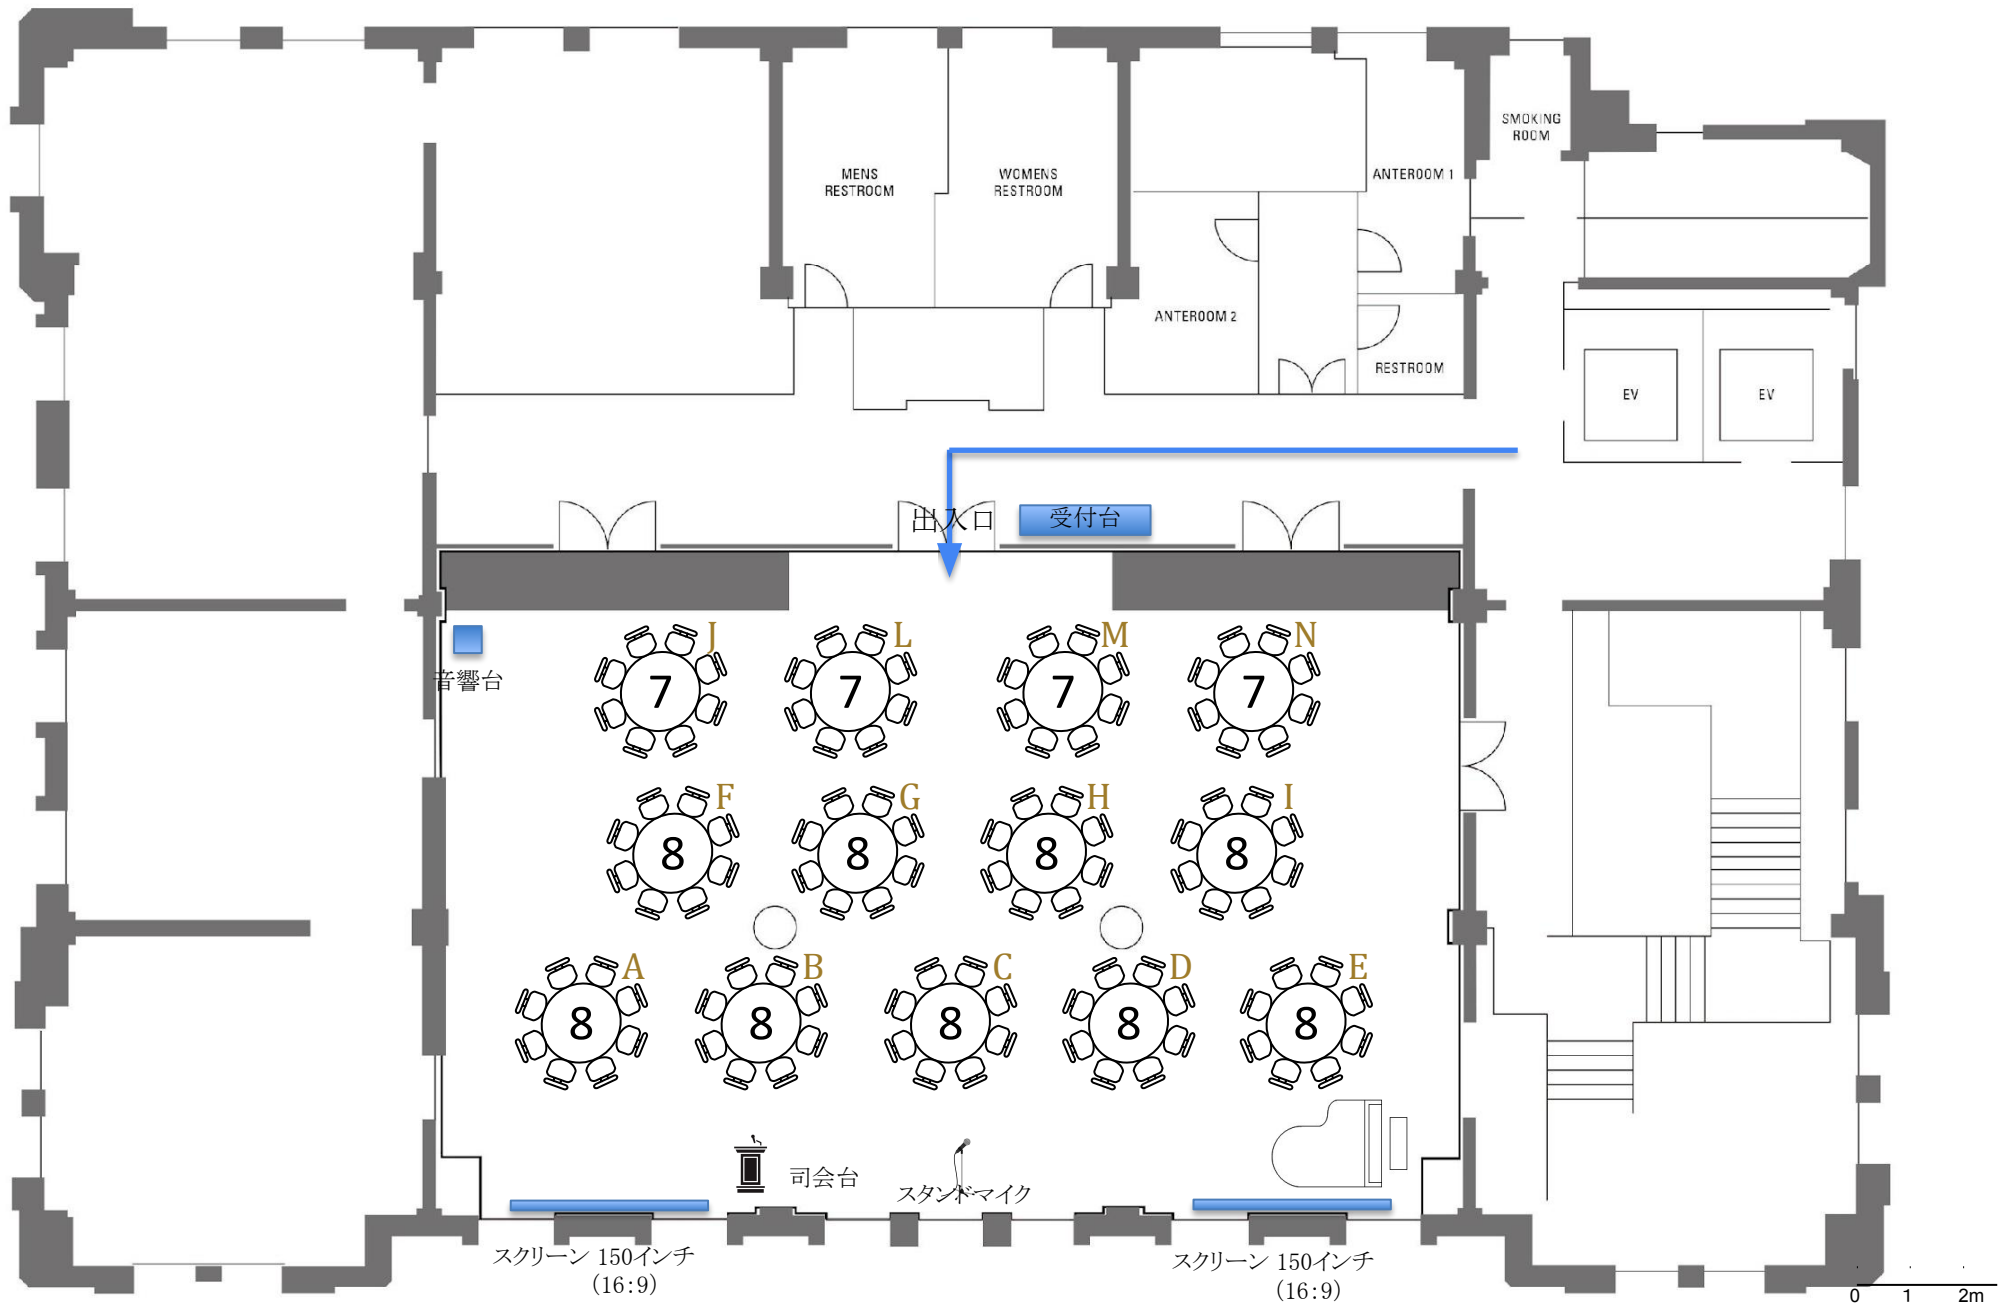

5F THE CONDOR HALL

[会場を見る](#)

[8名様×4卓=32名様、7名様×4卓=28名様 計60名様] ※1卓最大8名様掛け

縮尺: 1/150

5F THE CONDOR HALL

[会場を見る](#)

[8名様×7卓=56名様、7名様×2卓=14名様 計70名様] ※1卓最大8名様掛け

縮尺: 1/150

5F THE CONDOR HALL

[▶会場を見る](#)

[8名様×10卓=80名様 計80名様] ※1卓最大8名様掛け

縮尺: 1/150

5F THE CONDOR HALL

[▶会場を見る](#)

[8名様×6卓=48名様、7名様×6卓=42名様 計90名様] ※1卓最大8名様掛け

5F THE CONDER HALL

[▶会場を見る](#)

[8名様×9卓=72名様、7名様×4卓=28名様 計100名様] ※1卓最大8名様掛け

0 1 2m

縮尺: 1/150

5F THE CONDOR HALL

[▶会場を見る](#)

[8名様×12卓=96名様、7名様×2卓=14名様 **計110名様**] ※1卓最大8名様掛け

0 1 2m

縮尺: 1/150

5F THE CONDOR HALL

[▶会場を見る](#)

[8名様×15卓=120名様 計120名様] ※1卓最大8名様掛け

縮尺: 1/150

5F THE CONDER HALL [会場を見る](#)

[8名様×11卓=88名様、7名様×6卓=42名様 計130名様] ※1卓最大8名様掛け

5F THE CONDER HALL [会場を見る](#)