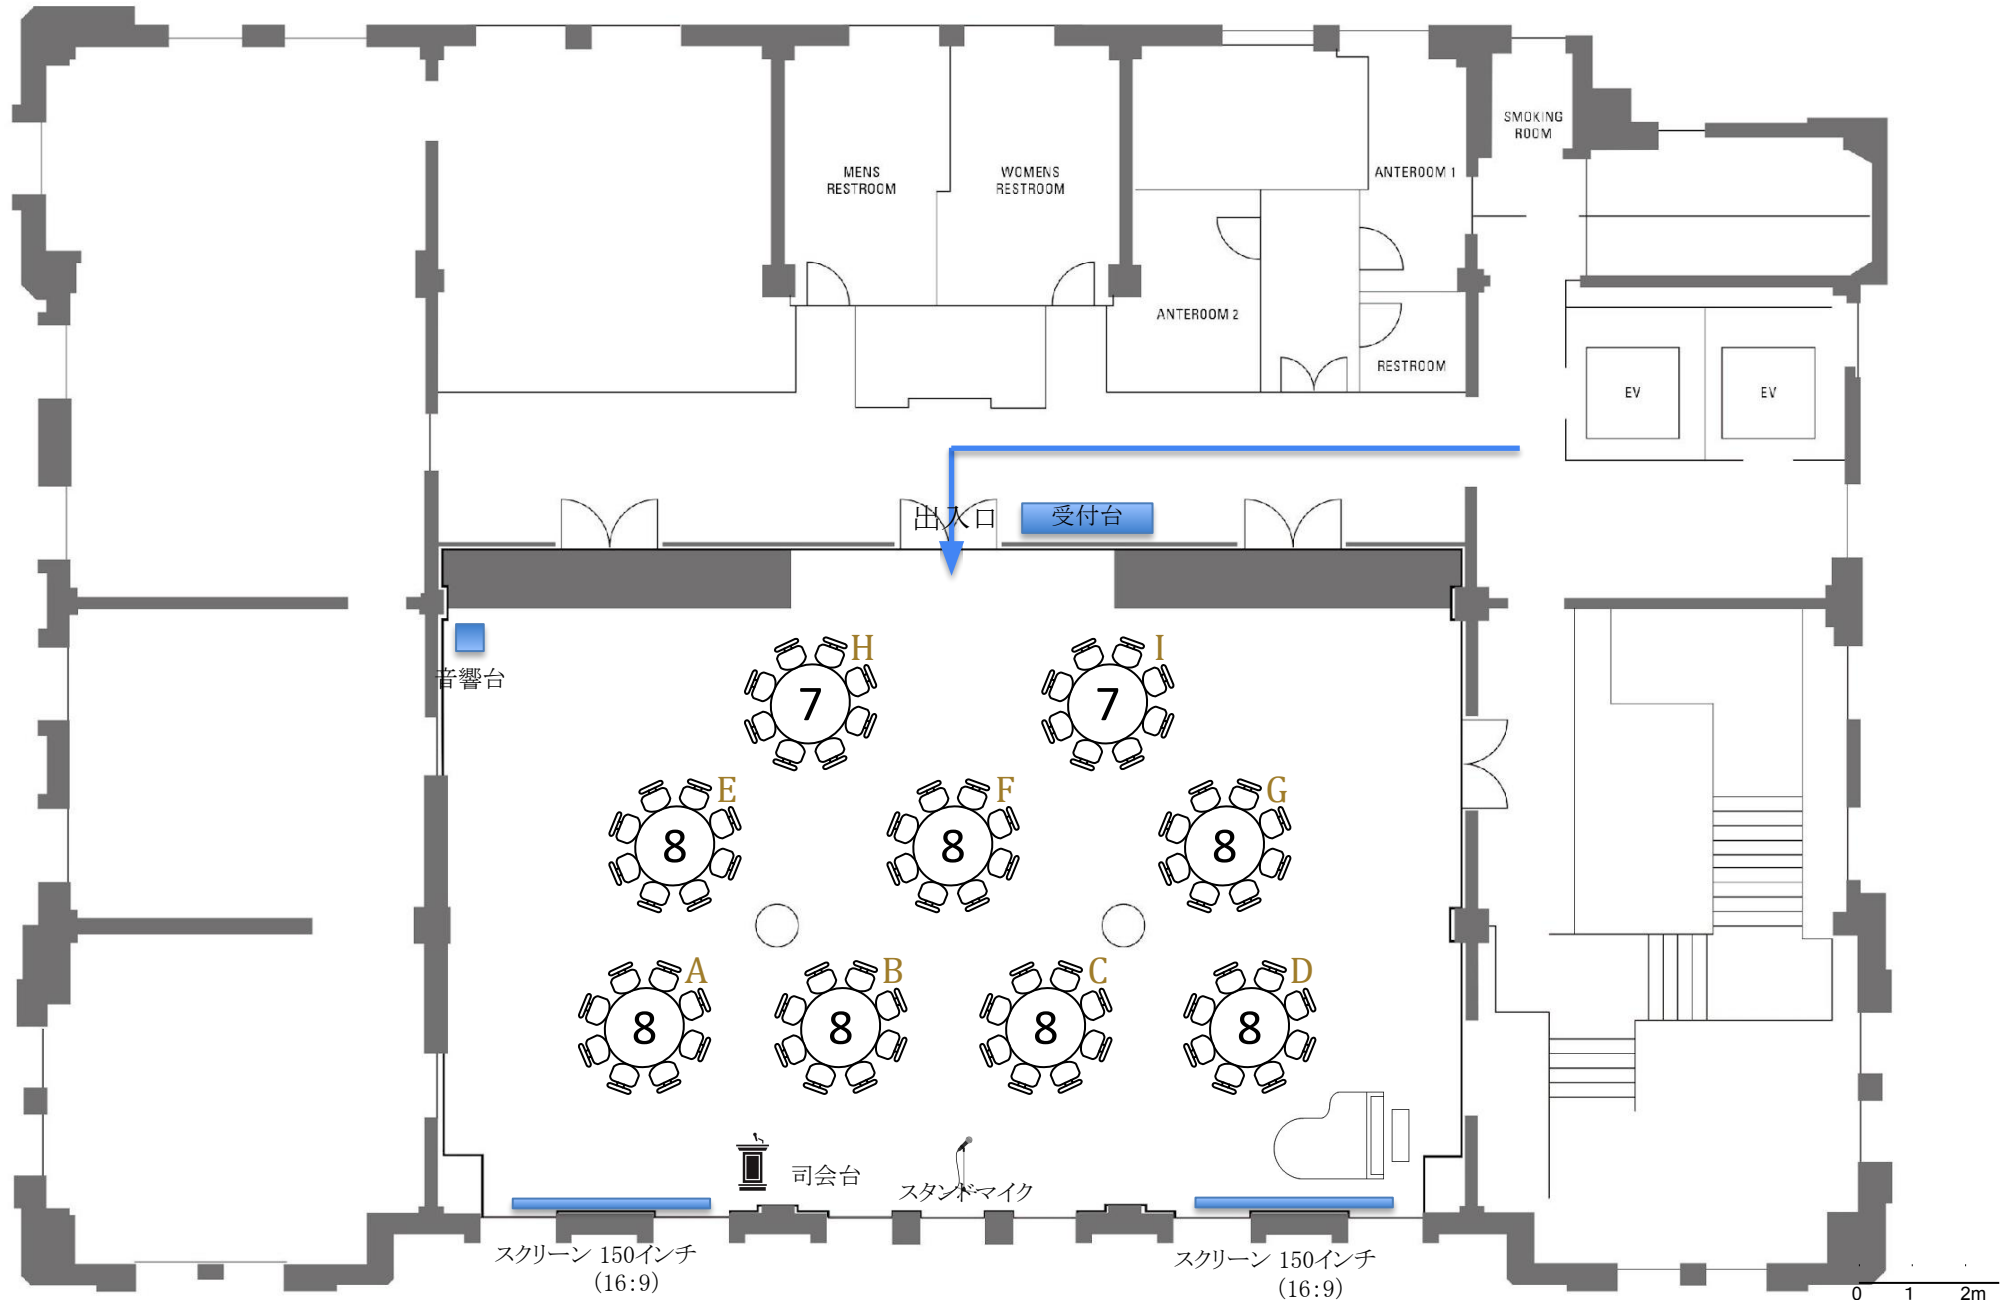

5F THE CONDOR HALL

[会場を見る](#)

[8名様×5卓=40名様 計40名様] ※1卓最大8名様掛け

0 1 2m

縮尺: 1/150

5F THE CONDOR HALL

[▶会場を見る](#)

[8名様×1卓=8名様、7名様×6卓=42名様 計50名様] ※1卓最大8名様掛け

5F THE CONDOR HALL

[会場を見る](#)

[8名様×4卓=32名様、7名様×4卓=28名様 計60名様] ※1卓最大8名様掛け

縮尺: 1/150

5F THE CONDOR HALL

[会場を見る](#)

[8名様×7卓=56名様、7名様×2卓=14名様 計70名様] ※1卓最大8名様掛け

縮尺: 1/150

5F THE CONDOR HALL

[▶会場を見る](#)

[8名様×10卓=80名様 計80名様] ※1卓最大8名様掛け

縮尺: 1/150

5F THE CONDOR HALL

[▶会場を見る](#)

[8名様×6卓=48名様、7名様×6卓=42名様 計90名様] ※1卓最大8名様掛け

5F THE CONDER HALL

[▶会場を見る](#)

[8名様×9卓=72名様、7名様×4卓=28名様 計100名様] ※1卓最大8名様掛け

0 1 2m

縮尺: 1/150

5F THE CONDOR HALL

[▶会場を見る](#)

[8名様×12卓=96名様、7名様×2卓=14名様 **計110名様**] ※1卓最大8名様掛け

0 1 2m