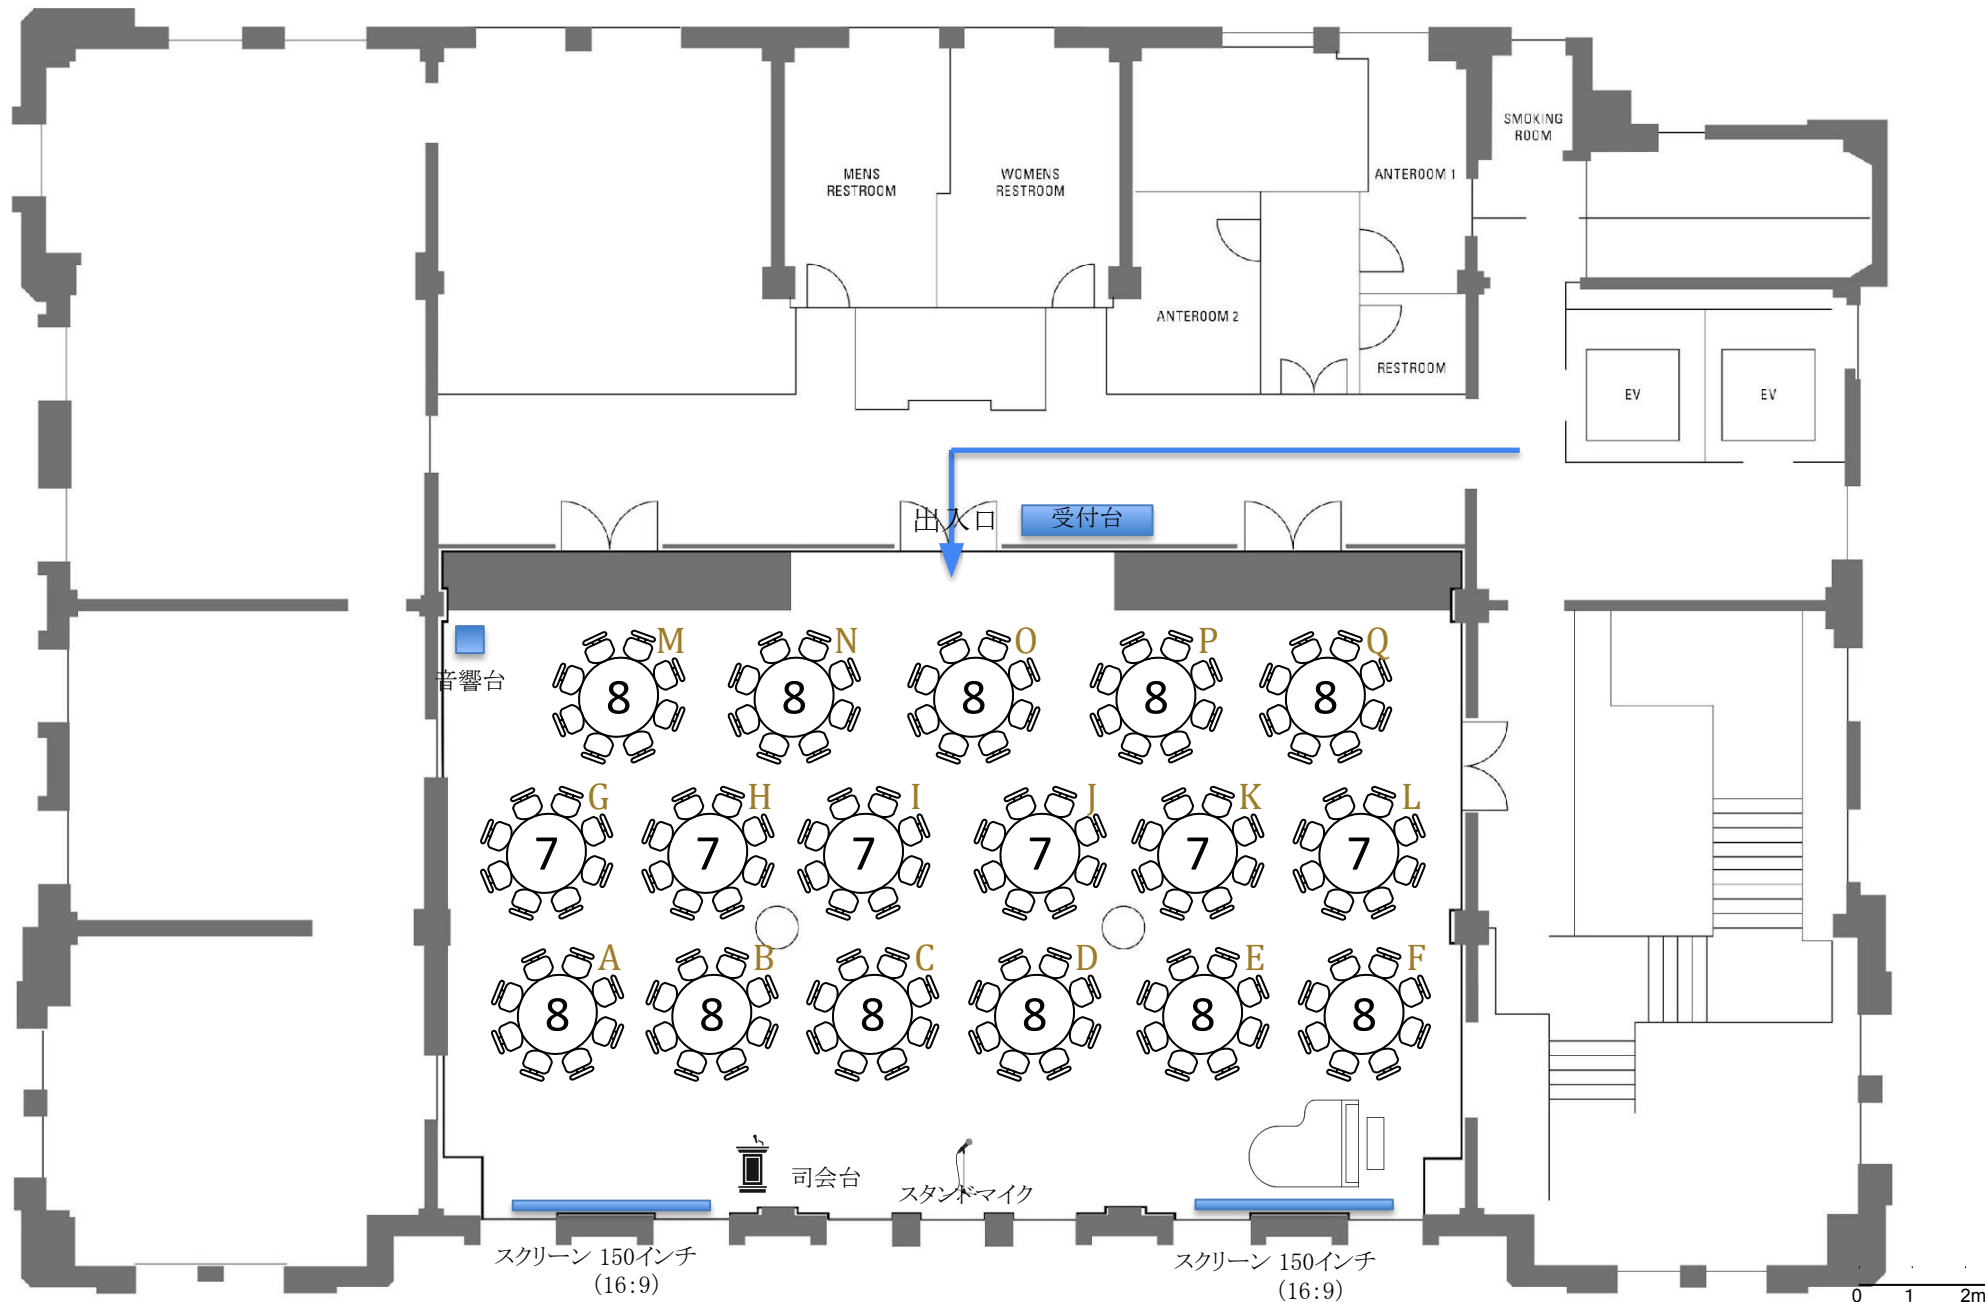

5F THE CONDOR HALL

[会場を見る](#)

[8名様×4卓=32名様、7名様×4卓=28名様 計60名様] ※1卓最大8名様掛け

縮尺: 1/150

5F THE CONDOR HALL

[会場を見る](#)

[8名様×7卓=56名様、7名様×2卓=14名様 計70名様] ※1卓最大8名様掛け

縮尺: 1/150

[▶会場を見る](#)

[8名様×9卓=72名様、7名様×4卓=28名様 計100名様] ※1卓最大8名様掛け

0 1 2m

縮尺: 1/150

5F THE CONDOR HALL

[▶会場を見る](#)

[8名様×12卓=96名様、7名様×2卓=14名様 **計110名様**] ※1卓最大8名様掛け

0 1 2m

縮尺: 1/150

5F THE CONDOR HALL

[▶会場を見る](#)

[8名様×15卓=120名様 計120名様] ※1卓最大8名様掛け

縮尺: 1/150

5F THE CONDER HALL [会場を見る](#)

[8名様×11卓=88名様、7名様×6卓=42名様 計130名様] ※1卓最大8名様掛け

5F THE CONDER HALL [会場を見る](#)

[8名様×14卓=112名様、7名様×4卓=28名様 計140名様] ※1卓最大8名様掛け

0 1 2m

縮尺: 1/150

5F THE CONDOR HALL [会場を見る](#)

[8名様×19卓=152名様 計152名様] ※1卓最大8名様掛け

0 1 2m

縮尺: 1/150